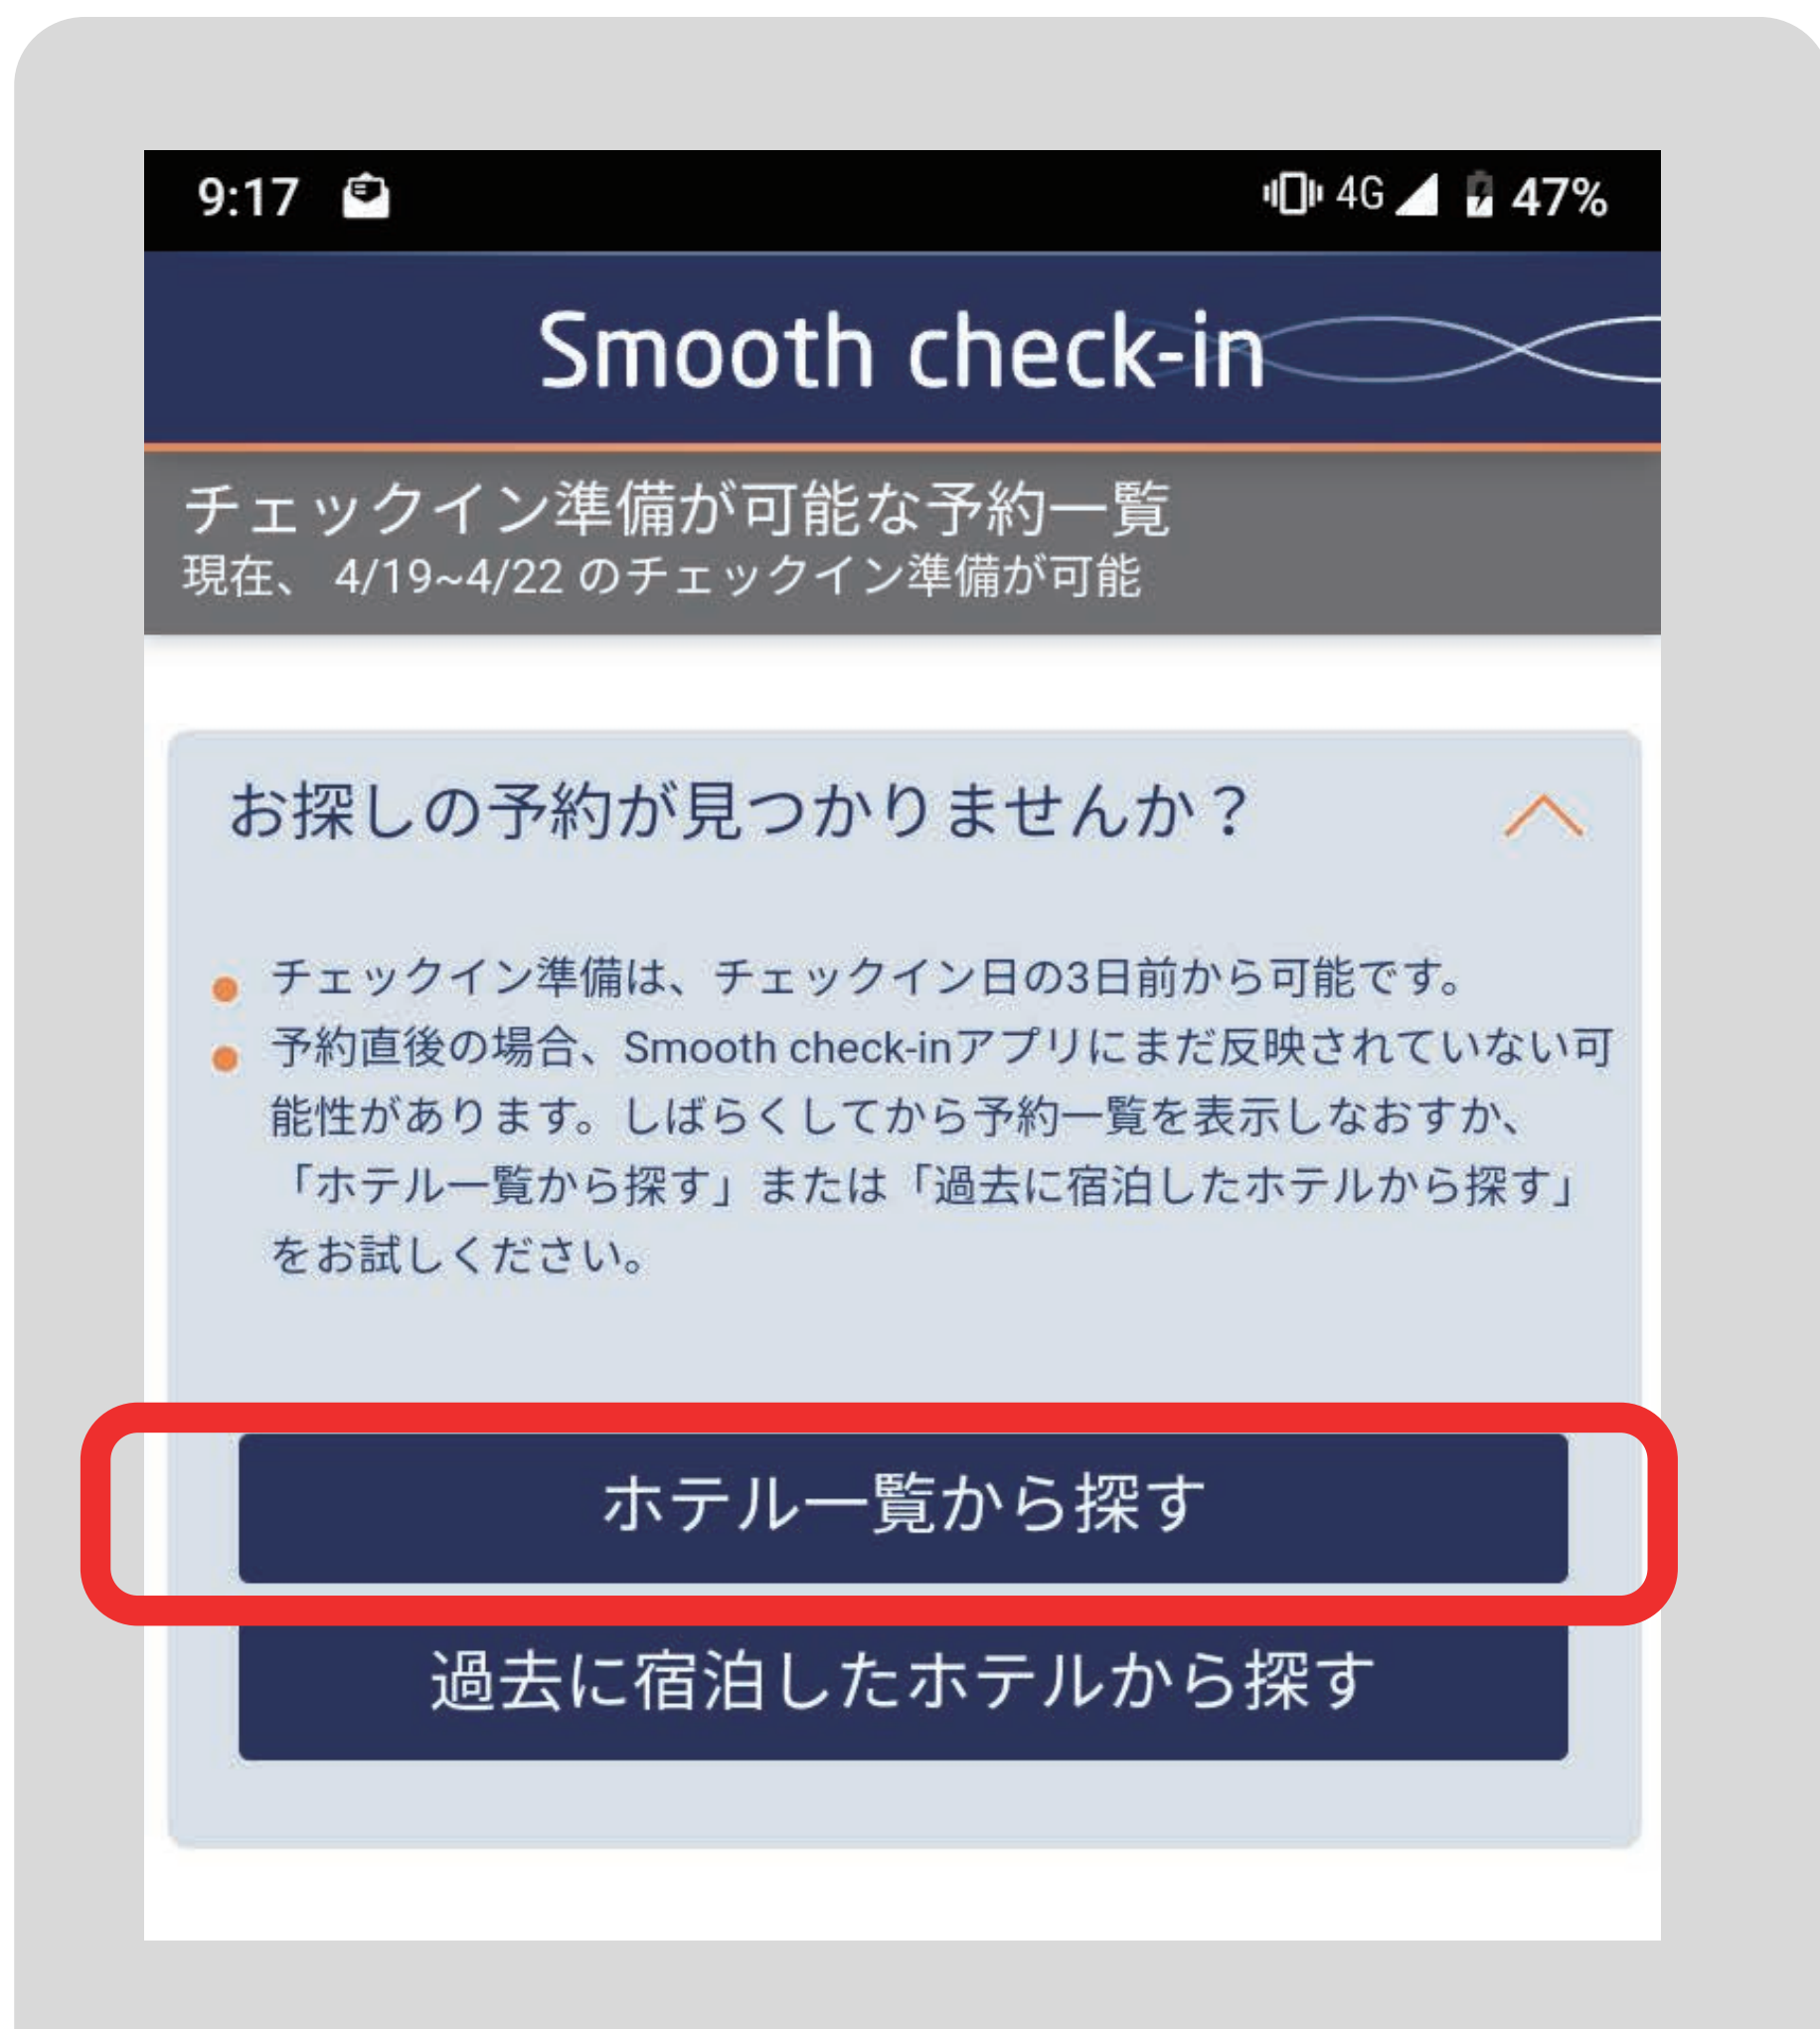

## 会員登録

初めての方は「**新規会員登録**」をお願いいたします。

Smooth check-in

メールアドレス

パスワード

[パスワードを忘れた場合](#)

ログイン

または

**新規会員登録**

※日本に到着してからご使用できるサービスです。

## ホテル検索・予約番号入力

ご宿泊日の3日前から手続き OK

「ホテル一覧から探す」でホテルを検索。  
「ラビスタ東京ベイ」を選択し、予約番号を入力